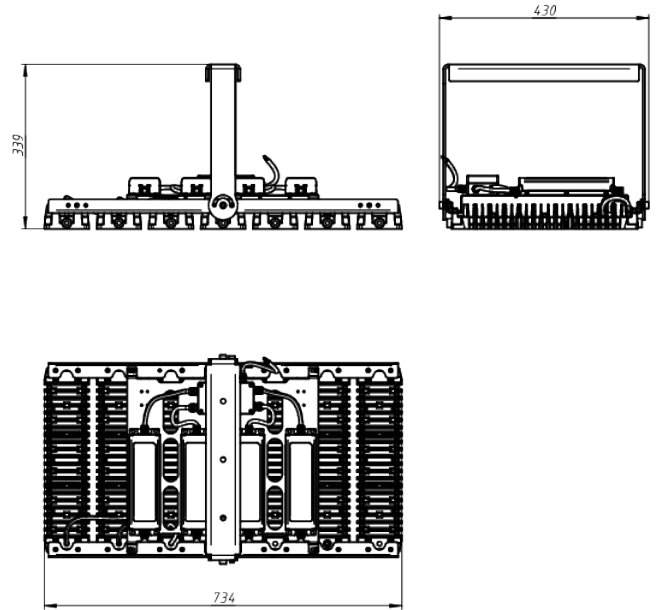

LAD LED R700-7-PC-30-750-D48-700L1 ST

Модель / Артикул	LAD LED R700-7-PC-30-750-D48-700L1 ST
Световой поток*, Лм	103218
Угол излучения	30*
Энергопотребление, Вт	700
Цветовая температура**, К	5000К
Индекс цветопередачи***	Ra 70
Кэффициент мощности	0.95
Номинальное напряжение питания****, В	АС/DC 230
Влаго и пылезащита	IP67
Вид климатического исполнения	УХЛ1
Класс защиты от поражения эл. током	I
Диапазон рабочих температур	-60*С ... +60*С
Тип крепления	Лира
Габаритные размеры светильника*****, мм	430 x 734 x 339
Гарантийный срок	5 лет